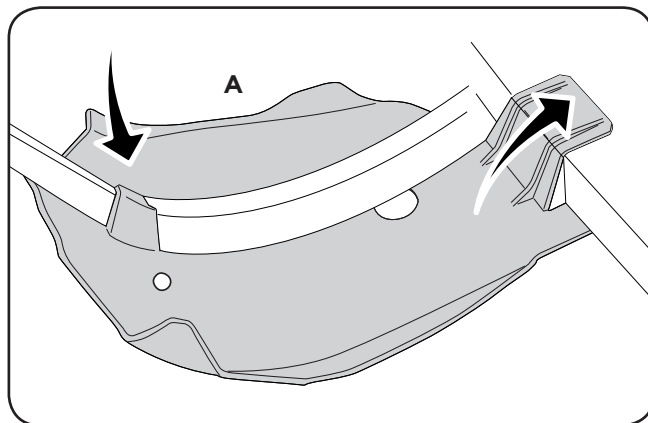

COD. 5000005641

**1.** Montare la clip sulla staffa, successivamente posizionarla con il foro sul lato sinistro del telaio.  
**Mount the clip on the bracket, then place it with the hole on the left side of the frame.**

**2.** Posizionare la staffa assicurandosi che sia su entrambi i lati a 48 mm dal centro della vite motore.  
**Position the bracket ensuring that it is 48 mm from the centre of the engine screw, on both sides.**

**3.** Fissare la staffa con la fascetta in dotazione utilizzando l'apposito foro. Fissare sul lato sinistro del telaio.  
**Secure the bracket with the supplied strap using the hole provided. Attach on the left side of the frame.**