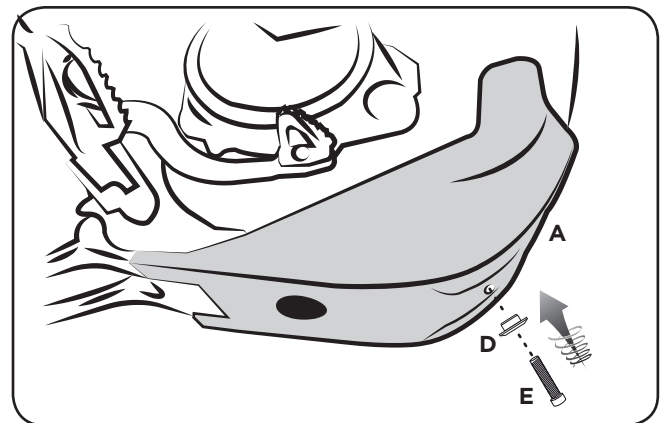

COD. 5000005641

**1.** Montare la clip sulla staffa, successivamente posizionarla con il foro sul lato sinistro del telaio.  
**Mount the clip on the bracket, then place it with the hole on the left side of the frame.**

**2.** Posizionare la staffa assicurandosi che sia su entrambi i lati a 48 mm dal centro della vite motore.  
**Position the bracket ensuring that it is 48 mm from the centre of the engine screw, on both sides.**

**3.** Fissare la staffa con la fascetta in dotazione utilizzando l'apposito foro. Fissare sul lato sinistro del telaio.  
**Secure the bracket with the supplied strap using the hole provided. Attach on the left side of the frame.**

**4.** Assicurarsi che i ganci del sottomotore siano inseriti correttamente sul telaio.  
**Ensure that the clips of the skid plate are properly inserted on the frame.**

**5.** Fissare il sottomotore alla staffa precedentemente installata, tramite bussola e vite in dotazione.  
**Secure the skid plate to the previously installed bracket, using the socket and screw supplied.**