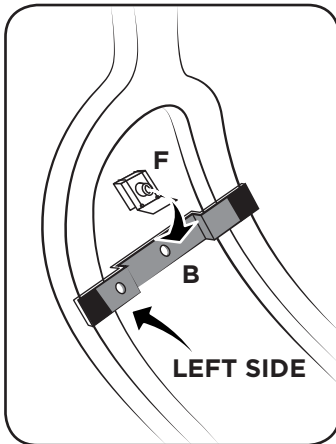

COD. 5000005641

**1.** Montare la clip sulla staffa, successivamente posizionarla con il foro sul lato sinistro del telaio.  
**Mount the clip on the bracket, then place it with the hole on the left side of the frame.**

**2.** Posizionare la staffa assicurandosi che sia su entrambi i lati a 48 mm dal centro della vite motore.  
**Position the bracket ensuring that it is 48 mm from the centre of the engine screw, on both sides.**

**3.** Fissare la staffa con la fascetta in dotazione utilizzando l'apposito foro. Fissare sul lato sinistro del telaio.  
**Secure the bracket with the supplied strap using the hole provided. Attach on the left side of the frame.**

**4.** Assicurarsi che i ganci del sottomotore siano inseriti correttamente sul telaio.  
**Ensure that the clips of the skid plate are properly inserted on the frame.**

**5.** Fissare il sottomotore alla staffa precedentemente installata, tramite bussola e vite in dotazione.  
**Secure the skid plate to the previously installed bracket, using the socket and screw supplied.**