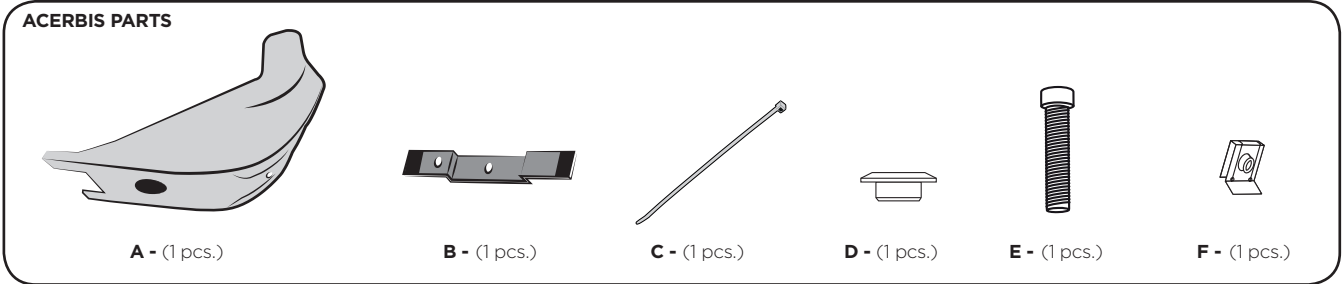

COD. 5000005641

**1.** Montare la clip sulla staffa, successivamente posizionarla con il foro sul lato sinistro del telaio.  
**Mount the clip on the bracket, then place it with the hole on the left side of the frame.**

**2.** Posizionare la staffa assicurandosi che sia su entrambi i lati a 48 mm dal centro della vite motore.  
**Position the bracket ensuring that it is 48 mm from the centre of the engine screw, on both sides.**

**3.** Fissare la staffa con la fascetta in dotazione utilizzando l'apposito foro. Fissare sul lato sinistro del telaio.  
**Secure the bracket with the supplied strap using the hole provided. Attach on the left side of the frame.**