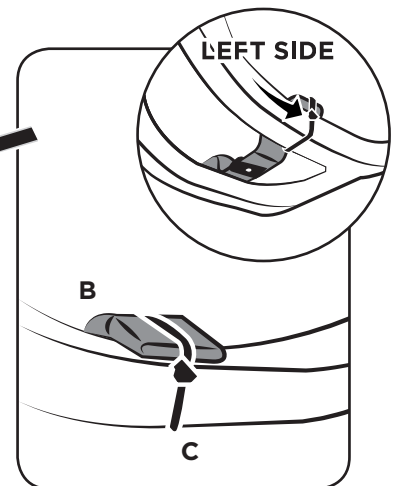

COD. 5000005641

**1.** Montare la clip sulla staffa, successivamente posizionarla con il foro sul lato sinistro del telaio.  
**Mount the clip on the bracket, then place it with the hole on the left side of the frame.**

**2.** Posizionare la staffa assicurandosi che sia su entrambi i lati a 48 mm dal centro della vite motore.  
**Position the bracket ensuring that it is 48 mm from the centre of the engine screw, on both sides.**

**3.** Fissare la staffa con la fascetta in dotazione utilizzando l'apposito foro. Fissare sul lato sinistro del telaio.  
**Secure the bracket with the supplied strap using the hole provided. Attach on the left side of the frame.**

**4.** Assicurarsi che i ganci del sottomotore siano inseriti correttamente sul telaio.  
**Ensure that the clips of the skid plate are properly inserted on the frame.**

**5.** Fissare il sottomotore alla staffa precedentemente installata, tramite bussola e vite in dotazione.  
**Secure the skid plate to the previously installed bracket, using the socket and screw supplied.**