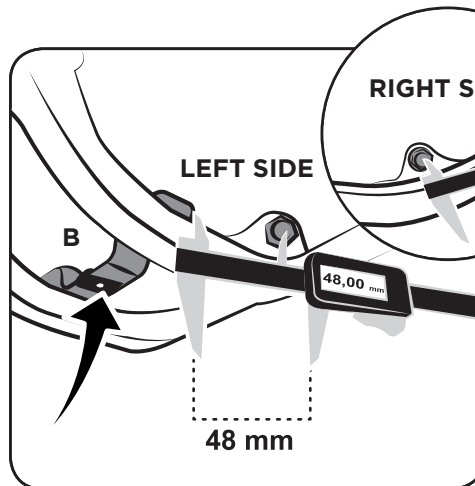

COD. 5000005641

**1.** Montare la clip sulla staffa, successivamente posizionarla con il foro sul lato sinistro del telaio.  
**Mount the clip on the bracket, then place it with the hole on the left side of the frame.**

**2.** Posizionare la staffa assicurandosi che sia su entrambi i lati a 48 mm dal centro della vite motore.  
**Position the bracket ensuring that it is 48 mm from the centre of the engine screw, on both sides.**

**3.** Fissare la staffa con la fascetta in dotazione utilizzando l'apposito foro. Fissare sul lato sinistro del telaio.  
**Secure the bracket with the supplied strap using the hole provided. Attach on the left side of the frame.**

**4.** Assicurarsi che i ganci del sottomotore siano inseriti correttamente sul telaio.  
**Ensure that the clips of the skid plate are properly inserted on the frame.**

**5.** Fissare il sottomotore alla staffa precedentemente installata, tramite bussola e vite in dotazione.  
**Secure the skid plate to the previously installed bracket, using the socket and screw supplied.**